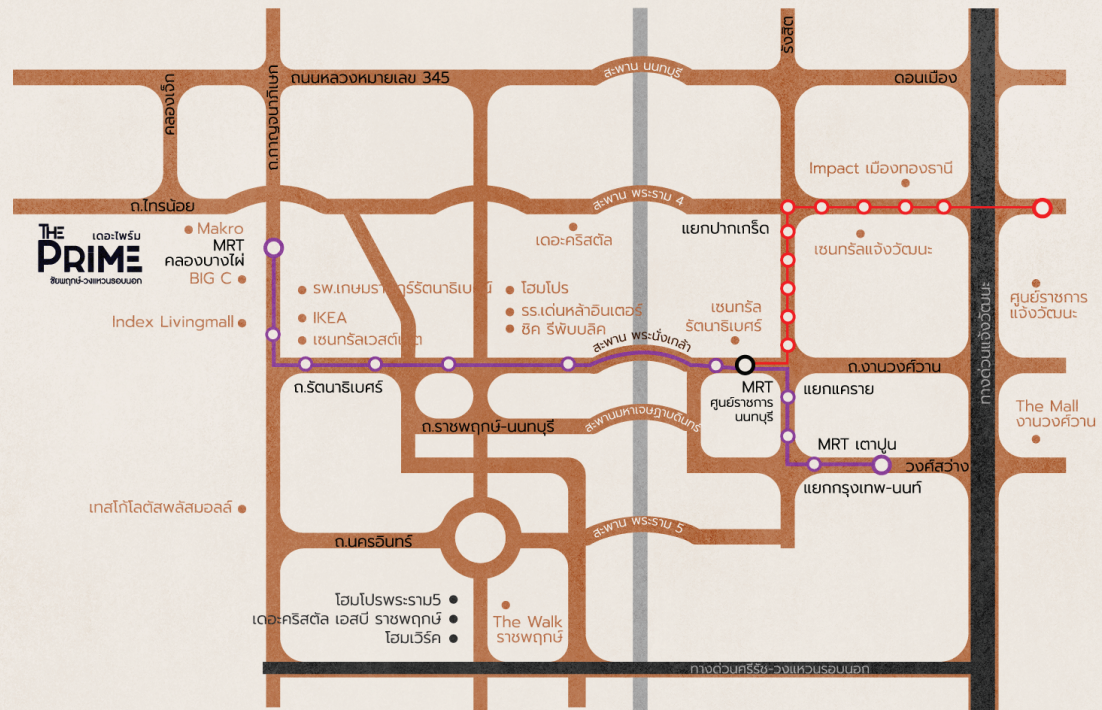

THE เดอะไพร์ม
PRIME
ชัยพฤกษ์-วงแหวนรอบนอก

BY

 B U - N G A A S S E T

BUNGA ASSET

MAP / LOCATION

PRIME INFINITY

 BUNGA ASSET

บ้านเดี่ยวหน้ากว้างสไตล์โมเดิร์น ทำเลหน้าโครงการใกล้ถนนใหญ่